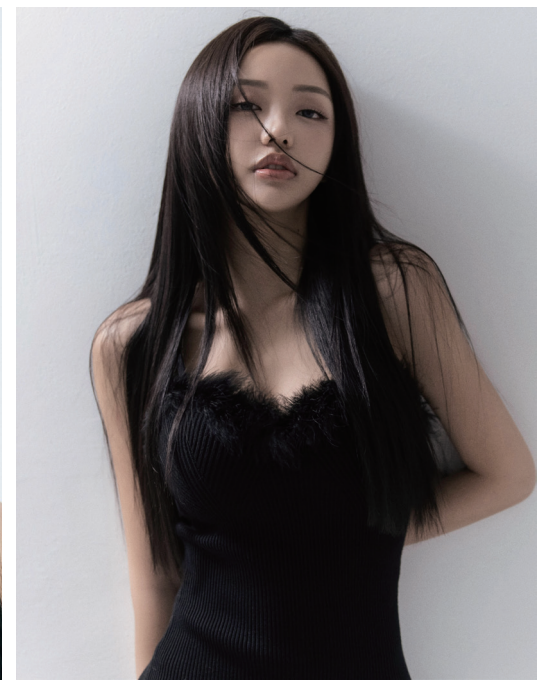

# Yoo Seola

H:166cm B:88 W:59 H:86 Shoes:23.0cm Hair:Dark brown Eyes:Black

株式会社ソフィープロモーション

〒151-0064 東京都渋谷区上原1-3-9

WEB:<https://sophiepro.jp> TEL:03-6820-1299 FAX:03-6820-1488

**sophie**  
PROMOTION